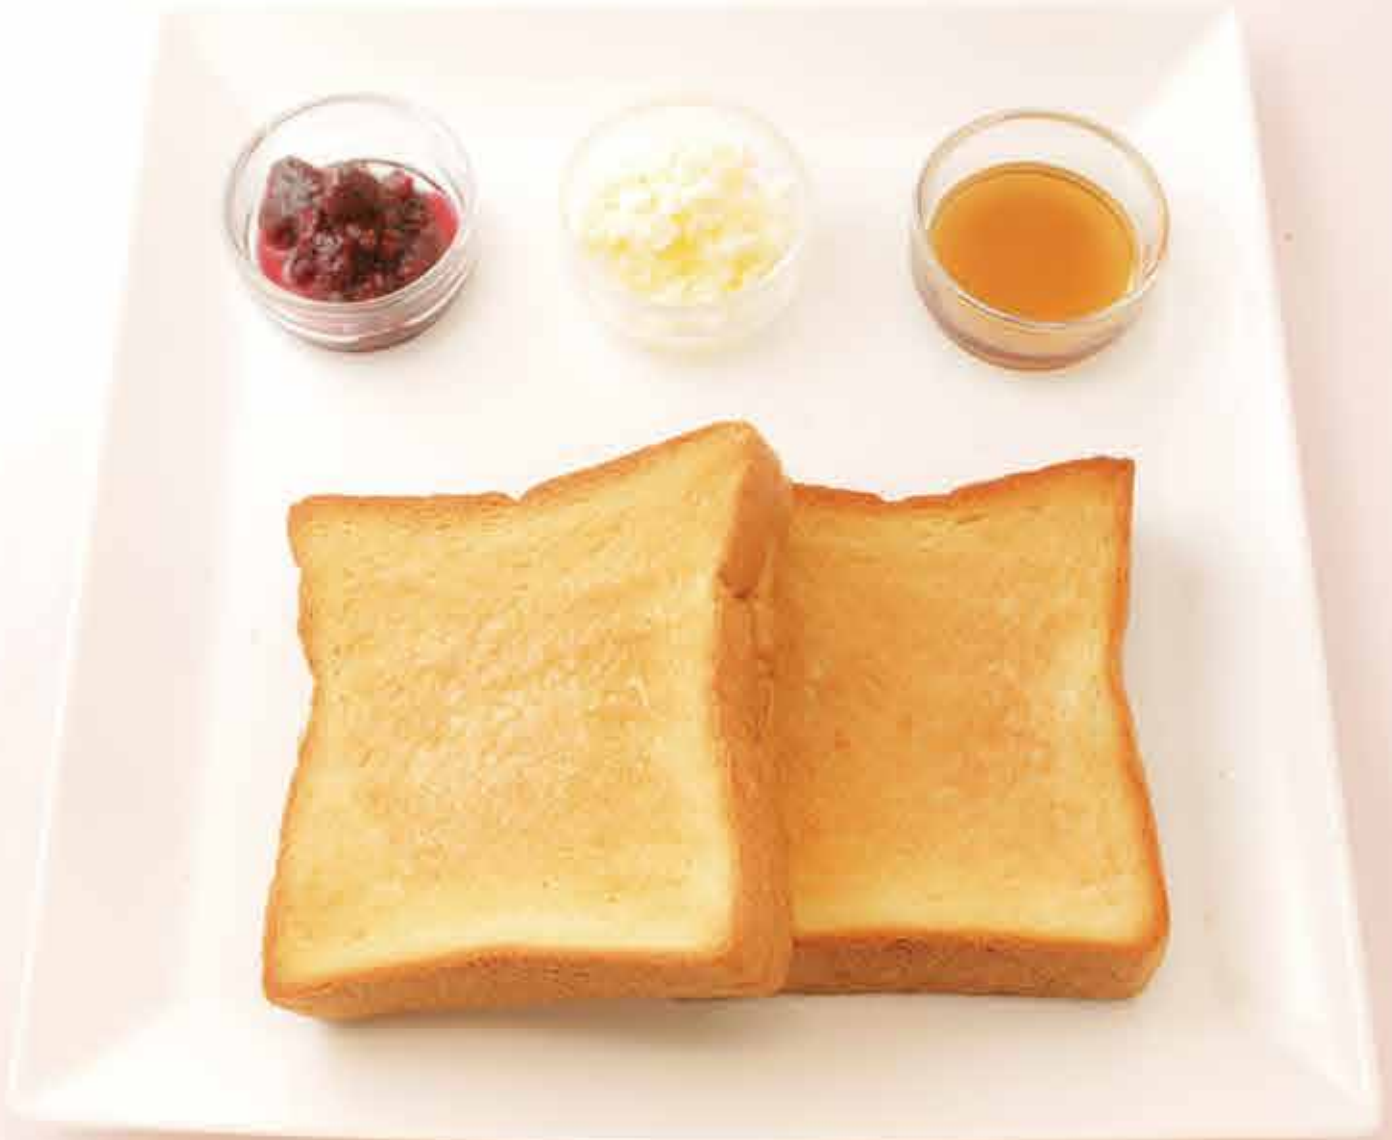

Our Daily Bread

hana

至福の贅沢トースト

進々堂がお届けする本物の高級食パン

小麦、クリーム、発酵バター、はちみつなどの9種類の素材で「まじりけのないおいしさ」を実現しました。
ほのかなミルクのやわらかな生地とほろけるような口どけ、食感とコク深さを味わってください。

hana を味わうトーストセット

厚切りトースト2枚 + コンフィチュール + 選べるドリンク
(自家製フランボワーズジャム、ポイップバター、メープルシロップ)