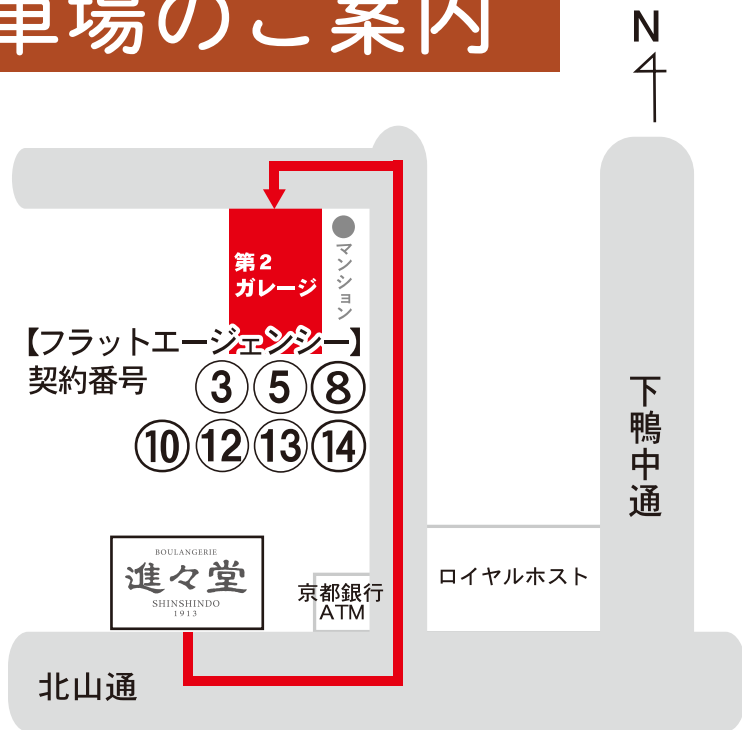

契約駐車場のご案内

日頃のご愛顧ありがとうございます。
第2ガレージがございますので、
ご利用ください。

※第3ガレージのご利用は7月31日で
終了となりました。ご注意ください。

進々堂北山店 東側にある「京都銀行ATM」を左折、その先約20mにある最初の角を左折。約5m進んだすぐの所に(マンションの隣)「フラットエージェンシー」の第2ガレージがございます。

進々堂 北山店

※上記以外の番号の駐車はご遠慮下さい。